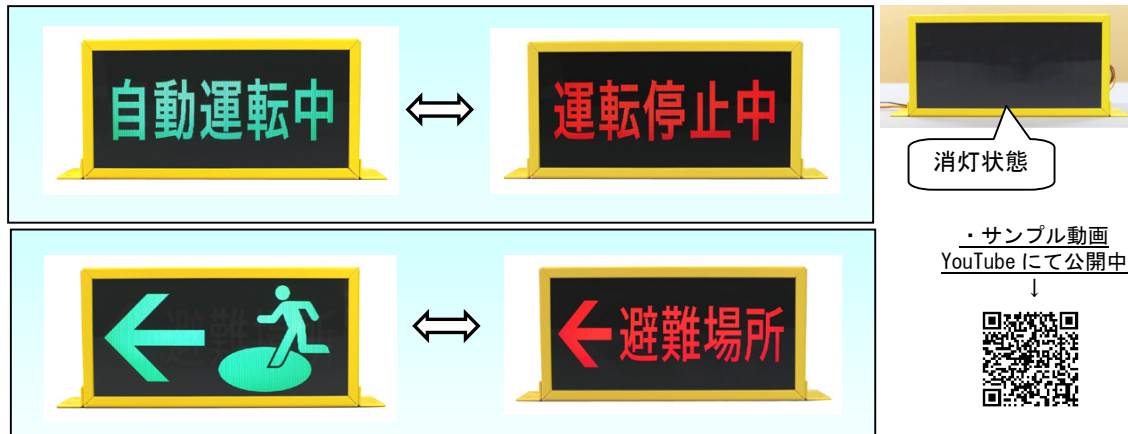

ダブルカラー行灯 SA211シリーズ

ダブルカラー行灯 SA211シリーズ

1表示面で2画面を切り替え表示できる！

従来の1メッセージしか表示出来ないアンドンの常識を変える！！

- ・2パターンの画面を異なるカラーで発光。(アイキャッチ抜群、アイキャッチUP)
- ・表示文字はオーダーにより製作可能。(カスタマイズ可能)
- ・光源にLEDを使用。長寿命、メンテナンスフリー。
- ・小電力で発熱が少なく環境にやさしい。(周辺の物への熱ストレス低減、CO₂削減)
- ・工場や施設に設置する動作状況や避難誘導などのメッセージ、案内の表示灯として最適。

[表示例]

緑色と赤色のLED色を切り替えると、発光色に対応した表示画を表示します。

*この枠内は合成サンプル写真です

・写真の為、色調など実際の製品とは異なることがあります。

ダブルカラー行灯 SA211シリーズ

【外観】

・SA211A (片面タイプ)

・SA211B (両面タイプ)

【主な仕様】

RoHS 指令準拠品

項目	内容
光源	高輝度LED
表示色	・ダブルカラー GR:赤/緑 B0:青/オレンジ ・シングルカラー G:緑 R:赤 B:青 O:オレンジ
表示切替	無電圧接点 (リレー、スイッチ、オープンコレクタ)
使用環境	・使用温度範囲：0℃～45℃ ・湿度範囲：20～90%RH (但し結露なき事) SA211A, SA211B：屋内 SA211C：屋外/屋内
接続ケーブル	4芯ケーブル2m ・電源入力：DC24V(+), DC24V(-) ・切替入力：+, -
電源電圧	DC24V±5% 消費電流：150mA以下(SA211A, B標準品)
外形寸法	200(W)×100(H)×50(D)mm (取付金具を除く)