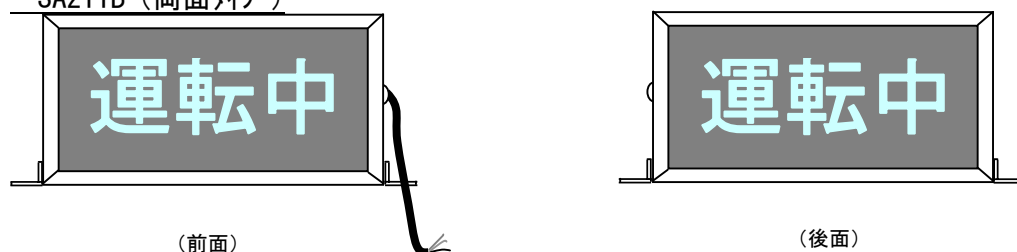

ダブルカラー行灯 SA211シリーズ

ダブルカラー行灯 SA211シリーズ

1表示面で2画面を切り替え表示できる！

従来の1メッセージしか表示出来ないアンドンの常識を変える！！

- ・2パターンの画面を異なるカラーで発光。(アイキャッチ抜群、アイキャッチUP)
- ・表示文字はオーダーにより製作可能。(カスタマイズ可能)
- ・光源にLEDを使用。長寿命、メンテナンスフリー。
- ・小電力で発熱が少なく環境にやさしい。(周辺の物への熱ストレス低減、CO₂削減)
- ・工場や施設に設置する動作状況や避難誘導などのメッセージ、案内の表示灯として最適。

[表示例]

緑色と赤色のLED色を切り替えると、発光色に対応した表示画を表示します。

*この枠内は合成サンプル写真です

・写真の為、色調など実際の製品とは異なることがあります。

ダブルカラー行灯 SA211シリーズ

【外観】

・SA211A (片面タイプ)

・SA211B (両面タイプ)

【主な仕様】

RoHS 指令準拠品

項目	内容
光源	高輝度LED
表示色	・ダブルカラー GR:赤/緑 B0:青/オレンジ ・シングルカラー G:緑 R:赤 B:青 O:オレンジ
表示切替	無電圧接点 (リレー、スイッチ、オープンコレクタ)
使用環境	・使用温度範囲：0℃～45℃ ・湿度範囲：20～90%RH (但し結露なき事) SA211A, SA211B：屋内 SA211C：屋外/屋内
接続ケーブル	4芯ケーブル2m ・電源入力：DC24V(+), DC24V(-) ・切替入力：+, -
電源電圧	DC24V±5% 消費電流：150mA以下(SA211A, B標準品)
外形寸法	200(W)×100(H)×50(D)mm (取付金具を除く)

注：本仕様は変更される場合があります。詳細は納入仕様書でご確認ください。

【型名】

- SA211 ○ - △△ - □□□□XXXX 例：SA211A-GR 表示面：片面、表示色：ダブルカラー緑/赤
- ① 表示形態 ・A:片面 ・B:両面 ・C:片面直射型 (主に屋外向け)
- ② 表示色 ダブルカラー ・GR:緑/赤 ・B0:青/オレンジ
シングルカラー ・G:緑 ・R:赤 ・B:青 ・O:オレンジ
- ③ 仕様番号 1桁～8桁(略号+数字)：標準/特注仕様