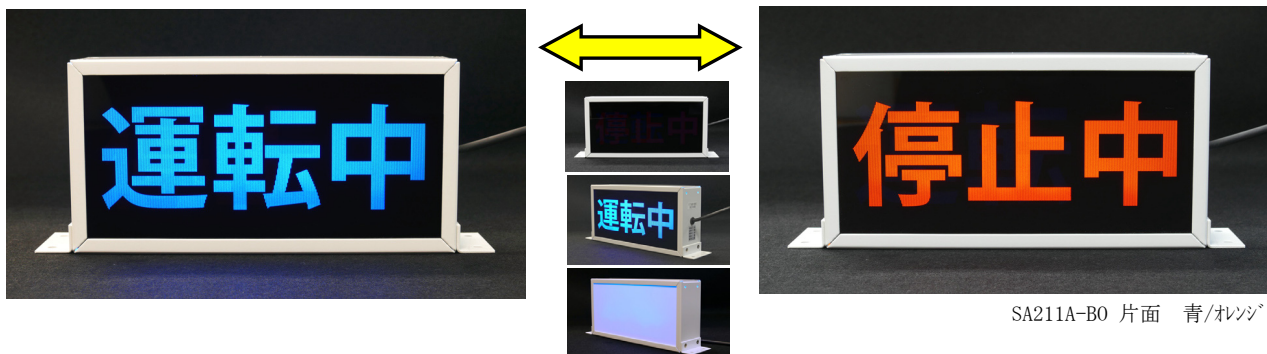

ダブルカラー行灯 SA211シリーズ

ダブルカラー行灯 SA211シリーズ

1表示面で2画面を切り替え表示できる！

従来の1メッセージしか表示出来ないアンドンの常識を変える！！

- ・2パターンの画面を異なるカラーで発光。(アイキャッチ抜群、アイキャッチUP)
- ・表示文字はオーダーにより製作可能。(カスタマイズ可能)
- ・光源にLEDを使用。長寿命、メンテナンスフリー。
- ・小電力で発熱が少なく環境にやさしい。(周辺の物への熱ストレス低減、CO₂削減)
- ・工場や施設に設置する動作状況や避難誘導などのメッセージ、案内の表示灯として最適。

[表示例]

緑色と赤色のLED色を切り替えると、発光色に対応した表示画を表示します。

*この枠内は合成サンプル写真です

・写真の為、色調など実際の製品とは異なることがあります。

ダブルカラー行灯 SA211シリーズ

【外観】

・SA211A (片面タイプ)

・SA211B (両面タイプ)

【主な仕様】

RoHS 指令準拠品

項目	内容
光源	高輝度LED
表示色	・ダブルカラー GR:赤/緑 B0:青/オレンジ ・シングルカラー G:緑 R:赤 B:青 O:オレンジ
表示切替	無電圧接点 (リレー、スイッチ、オープンコレクタ)
使用環境	・使用温度範囲：0℃～45℃ ・湿度範囲：20～90%RH (但し結露なき事) SA211A, SA211B：屋内 SA211C：屋外/屋内
接続ケーブル	4芯ケーブル2m ・電源入力：DC24V(+), DC24V(-) ・切替入力：+, -
電源電圧	DC24V±5% 消費電流：150mA以下(SA211A, B標準品)
外形寸法	200(W)×100(H)×50(D)mm (取付金具を除く)

注：本仕様は変更される場合があります。詳細は納入仕様書でご確認ください。

【型名】

- SA211 ○ - △△ - □□□□XXXX 例：SA211A-GR 表示面：片面、表示色：ダブルカラー緑/赤
- ① 表示形態 ・A:片面 ・B:両面 ・C:片面直射型 (主に屋外向け)
- ② 表示色 ダブルカラー ・GR:緑/赤 ・B0:青/オレンジ
シングルカラー ・G:緑 ・R:赤 ・B:青 ・O:オレンジ
- ③ 仕様番号 1桁～8桁(略号+数字)：標準/特注仕様