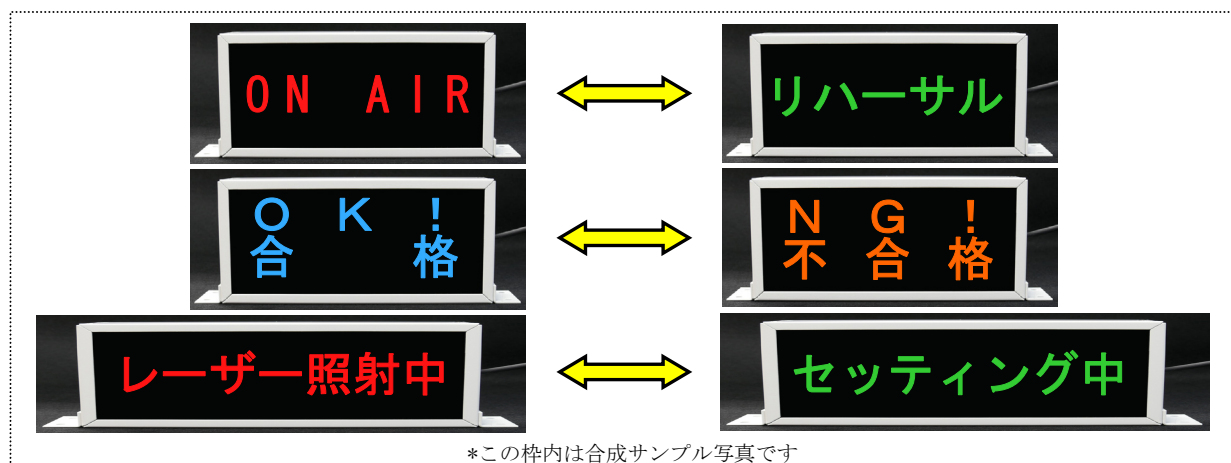

ダブルカラー行灯 SA211シリーズ

ダブルカラー行灯 SA211シリーズ

1表示面で2画面を切り替え表示できる！

従来の1メッセージしか表示出来ないアンドンの常識を変える！！

- ・2パターンの画面を異なるカラーで発光。(アイキャッチ抜群、アイキャッチUP)
- ・表示文字はオーダーにより製作可能。(カスタマイズ可能)
- ・光源にLEDを使用。長寿命、メンテナンスフリー。
- ・小電力で発熱が少なく環境にやさしい。(周辺の物への熱ストレス低減、CO₂削減)
- ・工場や施設に設置する動作状況や避難誘導などのメッセージ、案内の表示灯として最適。

[表示例]

緑色と赤色のLED色を切り替えると、発光色に対応した表示画を表示します。

*この枠内は合成サンプル写真です

・写真の為、色調など実際の製品とは異なることがあります。

ダブルカラー行灯 SA211シリーズ

【外観】

・SA211A (片面タイプ)

・SA211B (両面タイプ)

【主な仕様】

RoHS 指令準拠品

項目	内容
光源	高輝度LED
表示色	・ダブルカラー GR:赤/緑 B0:青/オレンジ ・シングルカラー G:緑 R:赤 B:青 O:オレンジ
表示切替	無電圧接点 (リレー、スイッチ、オープンコレクタ)
使用環境	・使用温度範囲：0℃～45℃ ・湿度範囲：20～90%RH (但し結露なき事) SA211A, SA211B：屋内 SA211C：屋外/屋内
接続ケーブル	4芯ケーブル2m ・電源入力：DC24V(+), DC24V(-) ・切替入力：+, -
電源電圧	DC24V±5% 消費電流：150mA以下(SA211A, B標準品)
外形寸法	200(W)×100(H)×50(D)mm (取付金具を除く)

注：本仕様は変更される場合があります。詳細は納入仕様書でご確認ください。

【型名】

- SA211 ○ - △△ - □□□□XXXX 例：SA211A-GR 表示面：片面、表示色：ダブルカラー緑/赤
- ① 表示形態 ・A:片面 ・B:両面 ・C:片面直射型 (主に屋外向け)
- ② 表示色 ダブルカラー ・GR:緑/赤 ・B0:青/オレンジ
シングルカラー ・G:緑 ・R:赤 ・B:青 ・O:オレンジ
- ③ 仕様番号 1桁～8桁(略号+数字)：標準/特注仕様