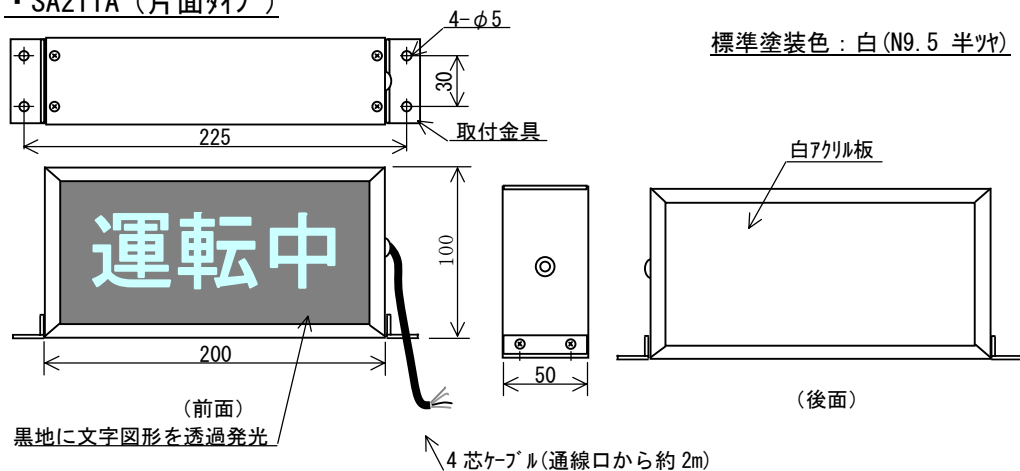

ダブルカラー行灯 SA211シリーズ

ダブルカラー行灯 SA211シリーズ

1表示面で2画面を切り替え表示できる！

従来の1メッセージしか表示出来ないアンドンの常識を変える！！

- ・2パターンの画面を異なるカラーで発光。(アイキャッチ抜群、アイキャッチUP)
- ・表示文字はオーダーにより製作可能。(カスタマイズ可能)
- ・光源にLEDを使用。長寿命、メンテナンスフリー。
- ・小電力で発熱が少なく環境にやさしい。(周辺の物への熱ストレス低減、CO₂削減)
- ・工場や施設に設置する動作状況や避難誘導などのメッセージ、案内の表示灯として最適。

[表示例]

緑色と赤色のLED色を切り替えると、発光色に対応した表示画を表示します。

*この枠内は合成サンプル写真です

・写真の為、色調など実際の製品とは異なることがあります。

ダブルカラー行灯 SA211シリーズ

【外観】

・SA211A (片面タイプ)

・SA211B (両面タイプ)

【主な仕様】

RoHS 指令準拠品

項目	内容
光源	高輝度LED
表示色	・ダブルカラー GR:赤/緑 B0:青/オレンジ ・シングルカラー G:緑 R:赤 B:青 O:オレンジ
表示切替	無電圧接点 (リレー、スイッチ、オープンコレクタ)
使用環境	・使用温度範囲：0℃～45℃ ・湿度範囲：20～90%RH (但し結露なき事) SA211A, SA211B：屋内 SA211C：屋外/屋内
接続ケーブル	4芯ケーブル2m ・電源入力：DC24V(+), DC24V(-) ・切替入力：+, -
電源電圧	DC24V±5% 消費電流：150mA以下(SA211A, B標準品)
外形寸法	200(W)×100(H)×50(D)mm (取付金具を除く)

注：本仕様は変更される場合があります。詳細は納入仕様書でご確認ください。

【型名】

- SA211 ○ - △△ - □□□□XXXX 例：SA211A-GR 表示面：片面、表示色：ダブルカラー緑/赤
- ① 表示形態 ・A:片面 ・B:両面 ・C:片面直射型 (主に屋外向け)
- ② 表示色 ダブルカラー ・GR:緑/赤 ・B0:青/オレンジ
シングルカラー ・G:緑 ・R:赤 ・B:青 ・O:オレンジ
- ③ 仕様番号 1桁～8桁(略号+数字)：標準/特注仕様