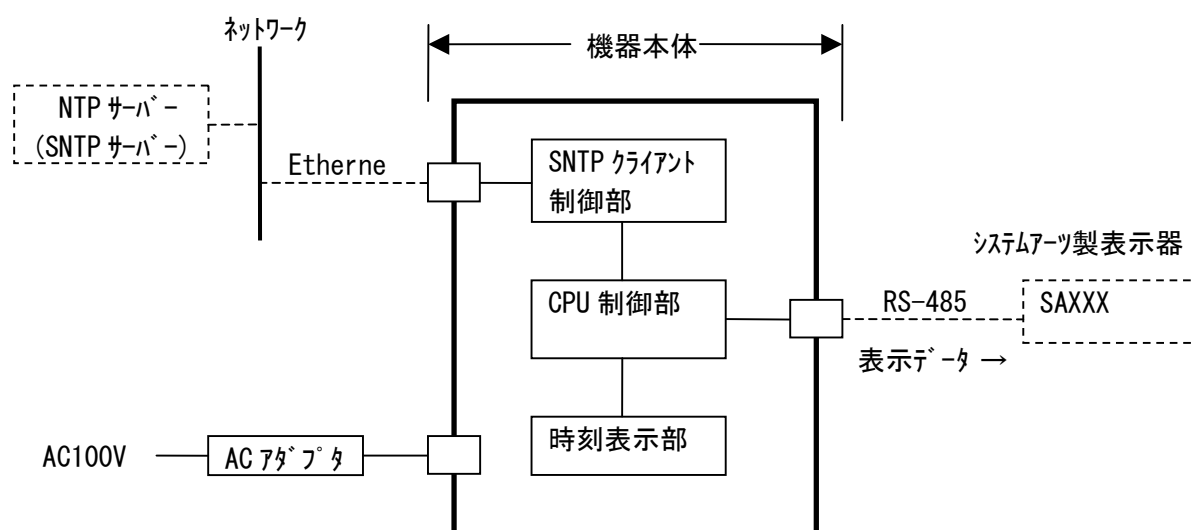

【SNTP 時刻表示器 SA237 シリーズ】

SNTP クライアント機能を内蔵した 57mm 高 時刻表示器
SNTP により取得した時間情報による時刻表示

SA237D イメージ *1
文字色: 赤色

【特長】

- ・ 本機は SNTP (Simple Network Time Protocol) クライアント機能を内蔵した時刻表示器です。
- ・ 表示は、57mm 高の赤色 7 セグメント LED 表示です。
- ・ SNTP により取得した時間情報により時刻表示を行います。
- ・ 当社製表示器と接続するための RS-485 出力をもっています。

(本機の NTP クライアントタイプ SA236 シリーズ もございます。詳細はお問い合わせください。)

57mm 高 SNTP 時刻表示器 SA237 シリーズ

【外形図】(参考図)

【一般仕様】

RoHS 指令準拠品

項目	内容
表示LED	7セグメントLED
表示文字高	文字高: 57mm
表示文字色	赤色
表示桁数	<ul style="list-style-type: none"> SA237A: 6桁 (時分秒) SA237B: 8桁 (月日時分) SA237C: 10桁 (月日時分秒) SA237D: 14桁 (年4桁 月日時分秒)
ステータス表示	φ 5mm 緑色LED SYNC LEDによる状態表示
時刻精度	NTP (またはSNTP) サーバ時刻取得可能時: 上位サーバとの誤差は約100m秒以内 NTP (またはSNTP) サーバ時刻取得不可時: 内部時計精度 (±10ppm日差 ±1秒以内)
電源	AC100V 50/60Hz ACアダプター (RoHS, PSE規格適合品)
外観寸法	SA237A: 520 (W) × 115 (H) × 180 (D) mm (突起部除く) SA237B: 670 (W) SA237C: 820 (W) SA237D: 1070 (W)
使用温湿度範囲	0~+40°C、20~85%RH (結露しないこと)