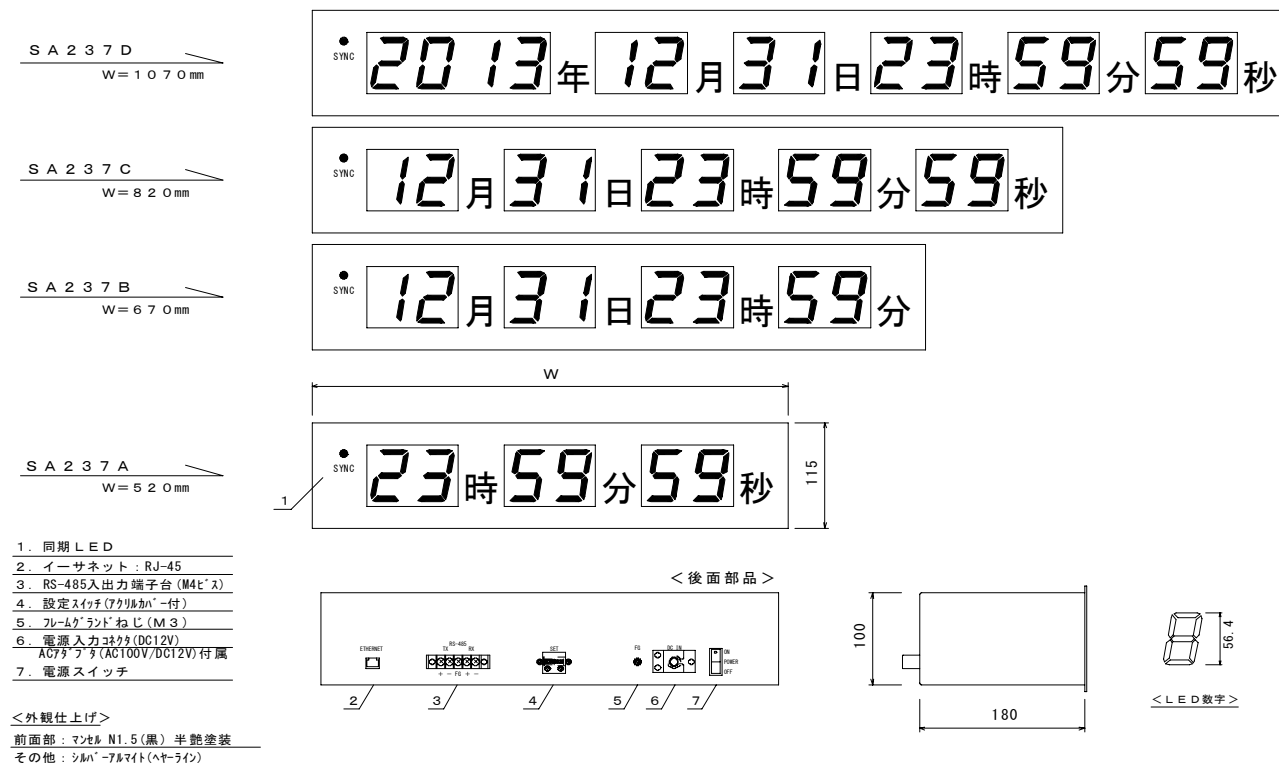

【SNTP 時刻表示器 SA237 シリーズ】

SNTP クライアント機能を内蔵した 57mm 高 時刻表示器
SNTP により取得した時間情報による時刻表示

SA237D イメージ *1
文字色: 赤色

【特長】

- ・ 本機は SNTP (Simple Network Time Protocol) クライアント機能を内蔵した時刻表示器です。
- ・ 表示は、57mm 高の赤色 7 セグメント LED 表示です。
- ・ SNTP により取得した時間情報により時刻表示を行います。
- ・ 当社製表示器と接続するための RS-485 出力をもっています。

(本機の NTP クライアントタイプ SA236 シリーズ もございます。詳細はお問い合わせください。)

57mm 高 SNTP 時刻表示器 SA237 シリーズ

【外形図】(参考図)

【一般仕様】

RoHS 指令準拠品

項目	内容
表示LED	7セグメントLED
表示文字高	文字高: 57mm
表示文字色	赤色
表示桁数	<ul style="list-style-type: none"> SA237A: 6桁 (時分秒) SA237B: 8桁 (月日時分) SA237C: 10桁 (月日時分秒) SA237D: 14桁 (年4桁 月日時分秒)
ステータス表示	φ 5mm 緑色LED SYNC LEDによる状態表示
時刻精度	NTP (またはSNTP) サーバ時刻取得可能時: 上位サーバとの誤差は約100m秒以内 NTP (またはSNTP) サーバ時刻取得不可時: 内部時計精度 (±10ppm日差 ±1秒以内)
電源	AC100V 50/60Hz ACアダプター (RoHS, PSE規格適合品)
外観寸法	SA237A: 520 (W) × 115 (H) × 180 (D) mm (突起部除く) SA237B: 670 (W) SA237C: 820 (W) SA237D: 1070 (W)
使用温湿度範囲	0~+40°C、20~85%RH (結露しないこと)