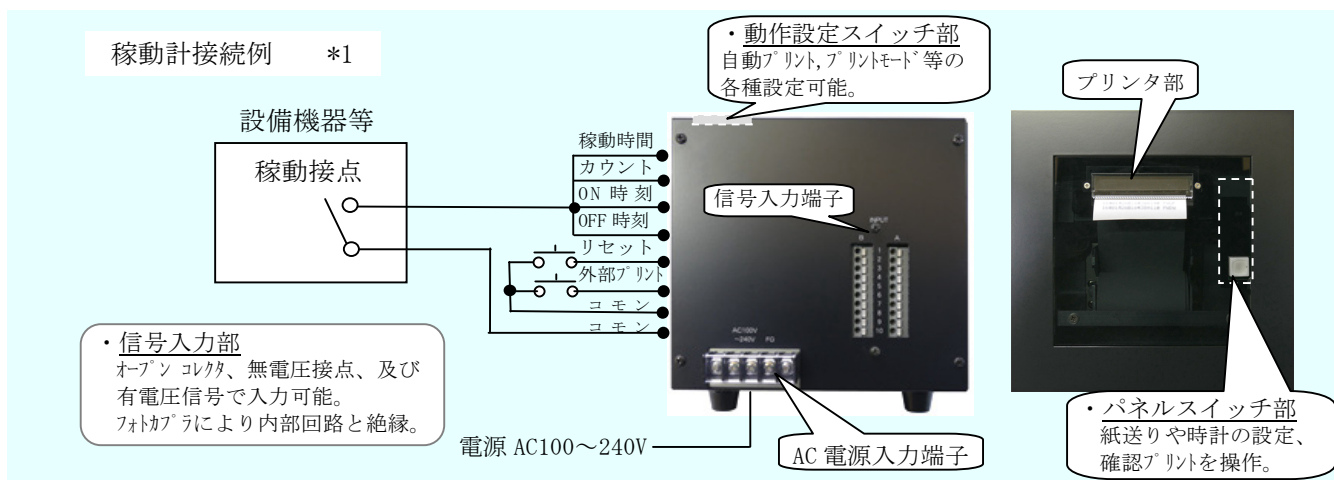

新商品

稼働記録計 SA181A

マシン、ポンプ等の  
稼働状況をロギング!

- \*工場、生産ライン  
稼働時間、動作回数、ON/OFF時刻の印字
- \*流量記録  
貯水池への流入量、流出量等の記録
- \*下水道設備  
ポンプのON/OFF稼働状況、水量等の積算記録
- \*用途に応じた仕様での製作も可能  
USBメモリにデータ保存可能な仕様製品など

SA-370Cシリーズ後継機種です

● 接続例

● プリントフォーマット

倒立文字のプリント例 (SW1-1 : ON) \*2

注 \*1:用途により接続方法が異なりますので詳しくは説明書をご覧ください。  
\*2:このプリント例の文字は、実際に印字した書体ではありません。

## 稼働記録計 SA181A

●仕様

RoHS対応品

型名	SA181A	
特長	ON時刻、OFF時刻、稼働時間、カウンタ、各1入力	
時計	表示	年月日時分秒、表示無、プリントして確認
	水晶安定度	日差：4秒以内／0～40℃
	電源同期	商用電源周波数50/60Hz（自家発電・UPSは不可）
	閏年	西暦2099まで自動更新
入力	標準	4入力
	オプション	特注品の時、6入力可能
	動作	ON/OFF時間積算・時刻のプリント
	積算	稼働時間、カウンタの小計、日計、月計
	入力周波数	カウンタ：最大5KHzまたは20Hzをスイッチで設定可能
	積算最大値	時間：99日23時59分29秒、カウンタ：8桁
プリント	入力回路	フォトカプラ（接点、オープンコレクタによる無電圧/有電圧信号を入力可能）
	文字・桁	5×7ドット幅 1.8mm × 高さ 2.5mm 24桁 インクリボンで普通紙にプリント
	印字種類	数字、記号、計64種
	色・方式	黒色/リボンカートリッジ（エプソン：ERC22B、ERC09B）、ワイヤードット方式（エプソン：M-180）
	用紙	幅58mm 長22m、ロール紙、約6000行プリント
	速度	1行 / 約0.7秒：プリント、紙送り共
電池	方向	正文字（垂直取付で正位置）と倒立文字を選択可能
	電源	リチウム電池 停電時に時計動作と積算・カウンタ値を保護する（約7年間）
電源	AC100V/200V（85V～264V）、50/60Hz、約15VA	
使用環境	0～40℃、20～90%RH以下	
外形寸法	180(W)×180(H)×155(D)mm、2.5kg、パネル取付型	