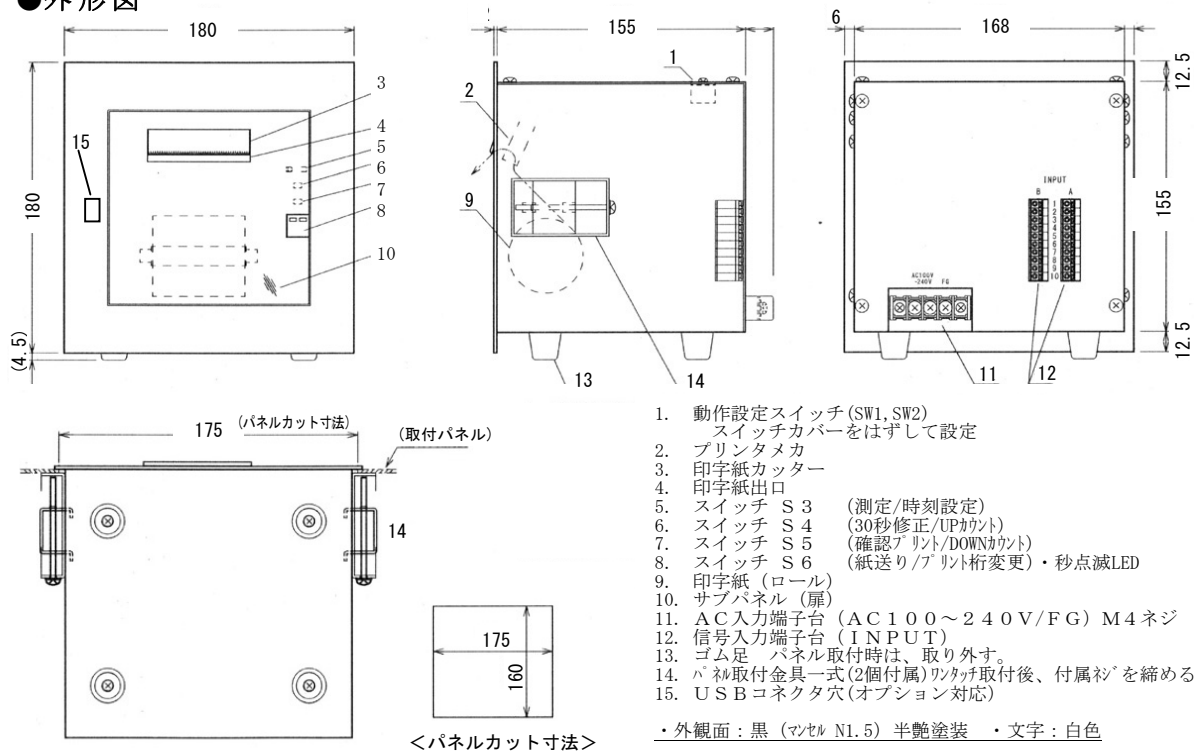

新商品

稼働記録計 SA181A

マシン、ポンプ等の  
稼働状況をロギング!

- \*工場、生産ライン  
稼働時間、動作回数、ON/OFF時刻の印字
- \*流量記録  
貯水池への流入量、流出量等の記録
- \*下水道設備  
ポンプのON/OFF稼働状況、水量等の積算記録
- \*用途に応じた仕様での製作も可能  
USBメモリにデータ保存可能な仕様製品など

SA-370Cシリーズ後継機種です

● 接続例

● プリントフォーマット

倒立文字のプリント例 (SW1-1 : ON) \*2

注 \*1:用途により接続方法が異なりますので詳しくは説明書をご覧ください。  
\*2:このプリント例の文字は、実際に印字した書体ではありません。

## 稼働記録計 SA181A

●仕様

RoHS対応品

型名	SA181A	
特長	ON時刻、OFF時刻、稼働時間、カウンタ、各1入力	
時計	表示	年月日時分秒、表示無、プリントして確認
	水晶安定度	日差：4秒以内／0～40℃
	電源同期	商用電源周波数50/60Hz（自家発電・UPSは不可）
	閏年	西暦2099まで自動更新
入力	標準	4入力
	オプション	特注品の時、6入力可能
	動作	ON/OFF時間積算・時刻のプリント
	積算	稼働時間、カウンタの小計、日計、月計
	入力周波数	カウンタ：最大5KHzまたは20Hzをスイッチで設定可能
	積算最大値	時間：99日23時59分29秒、カウンタ：8桁
プリント	入力回路	フォトカプラ（接点、オープンコレクタによる無電圧/有電圧信号を入力可能）
	文字・桁	5×7ドット幅 1.8mm × 高さ 2.5mm 24桁 インクリボンで普通紙にプリント
	印字種類	数字、記号、計64種
	色・方式	黒色/リボンカートリッジ（エプソン：ERC22B、ERC09B）、ワイヤードット方式（エプソン：M-180）
	用紙	幅58mm 長22m、ロール紙、約6000行プリント
	速度	1行 / 約0.7秒：プリント、紙送り共
電池	方向	正文字（垂直取付で正位置）と倒立文字を選択可能
	電源	リチウム電池 停電時に時計動作と積算・カウンタ値を保護する（約7年間）
電源	AC100V/200V（85V～264V）、50/60Hz、約15VA	
使用環境	0～40℃、20～90%RH以下	
外形寸法	180(W)×180(H)×155(D)mm、2.5kg、パネル取付型	

## ●外形図