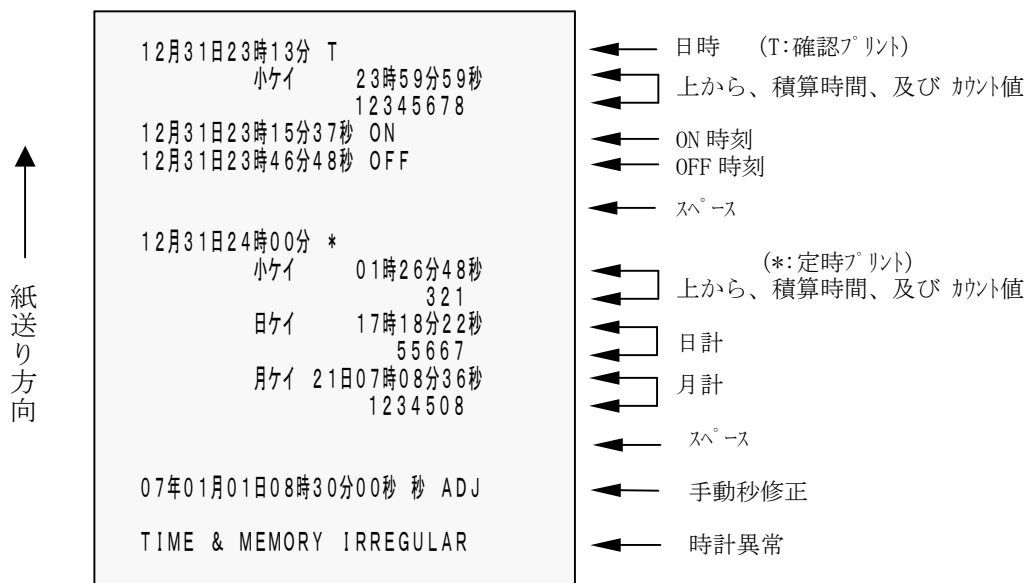

新商品

稼働記録計 SA181A

マシン、ポンプ等の  
稼働状況をロギング!

- \*工場、生産ライン  
稼働時間、動作回数、ON/OFF時刻の印字
- \*流量記録  
貯水池への流入量、流出量等の記録
- \*下水道設備  
ポンプのON/OFF稼働状況、水量等の積算記録
- \*用途に応じた仕様での製作も可能  
USBメモリにデータ保存可能な仕様製品など

SA-370Cシリーズ後継機種です

● 接続例

● プリントフォーマット

倒立文字のプリント例 (SW1-1 : ON) \*2

注 \*1:用途により接続方法が異なりますので詳しくは説明書をご覧ください。  
\*2:このプリント例の文字は、実際に印字した書体ではありません。

## 稼働記録計 SA181A

●仕様

RoHS対応品

型名	SA181A	
特長	ON時刻、OFF時刻、稼働時間、カウンタ、各1入力	
時計	表示	年月日時分秒、表示無、プリントして確認
	水晶安定度	日差：4秒以内／0～40℃
	電源同期	商用電源周波数50/60Hz（自家発電・UPSは不可）
	閏年	西暦2099まで自動更新
入力	標準	4入力
	オプション	特注品の時、6入力可能
	動作	ON/OFF時間積算・時刻のプリント
	積算	稼働時間、カウンタの小計、日計、月計
	入力周波数	カウンタ：最大5KHzまたは20Hzをスイッチで設定可能
	積算最大値	時間：99日23時59分29秒、カウンタ：8桁
プリント	入力回路	フォトカプラ（接点、オープンコレクタによる無電圧/有電圧信号を入力可能）
	文字・桁	5×7ドット幅 1.8mm × 高さ 2.5mm 24桁 インクリボンで普通紙にプリント
	印字種類	数字、記号、計64種
	色・方式	黒色/リボンカートリッジ（エプソン：ERC22B、ERC09B）、ワイヤードット方式（エプソン：M-180）
	用紙	幅58mm 長22m、ロール紙、約6000行プリント
	速度	1行 / 約0.7秒：プリント、紙送り共
電池	方向	正文字（垂直取付で正位置）と倒立文字を選択可能
	電源	リチウム電池 停電時に時計動作と積算・カウンタ値を保護する（約7年間）
電源	AC100V/200V（85V～264V）、50/60Hz、約15VA	
使用環境	0～40℃、20～90%RH以下	
外形寸法	180(W)×180(H)×155(D)mm、2.5kg、パネル取付型	