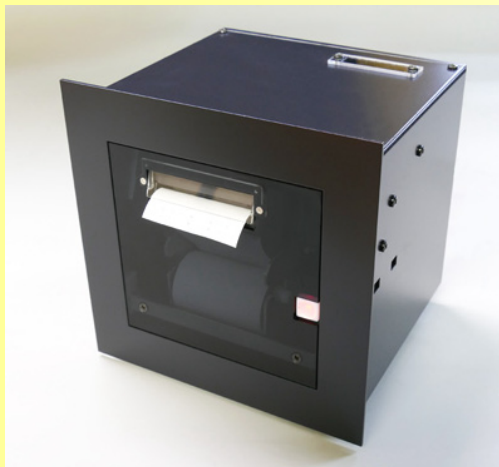

新商品

稼働記録計 SA181A

マシン、ポンプ等の  
稼働状況をロギング!

- \*工場、生産ライン  
稼働時間、動作回数、ON/OFF時刻の印字
- \*流量記録  
貯水池への流入量、流出量等の記録
- \*下水道設備  
ポンプのON/OFF稼働状況、水量等の積算記録
- \*用途に応じた仕様での製作も可能  
USBメモリにデータ保存可能な仕様製品など

SA-370Cシリーズ後継機種です

● 接続例

● プリントフォーマット

倒立文字のプリント例 (SW1-1 : ON) \*2

注 \*1:用途により接続方法が異なりますので詳しくは説明書をご覧ください。  
\*2:このプリント例の文字は、実際に印字した書体ではありません。

## 稼働記録計 SA181A

●仕様

RoHS対応品

型名	SA181A	
特長	ON時刻、OFF時刻、稼働時間、カウンタ、各1入力	
時計	表示	年月日時分秒、表示無、プリントして確認
	水晶安定度	日差：4秒以内／0～40℃
	電源同期	商用電源周波数50/60Hz（自家発電・UPSは不可）
	閏年	西暦2099まで自動更新
入力	標準	4入力
	オプション	特注品の時、6入力可能
	動作	ON/OFF時間積算・時刻のプリント
	積算	稼働時間、カウンタの小計、日計、月計
	入力周波数	カウンタ：最大5KHzまたは20Hzをスイッチで設定可能
	積算最大値	時間：99日23時59分29秒、カウンタ：8桁
プリント	入力回路	フォトカプラ（接点、オープンコレクタによる無電圧/有電圧信号を入力可能）
	文字・桁	5×7ドット幅 1.8mm × 高さ 2.5mm 24桁 インクリボンで普通紙にプリント
	印字種類	数字、記号、計64種
	色・方式	黒色/リボンカートリッジ（エプソン：ERC22B、ERC09B）、ワイヤードット方式（エプソン：M-180）
	用紙	幅58mm 長22m、ロール紙、約6000行プリント
	速度	1行 / 約0.7秒：プリント、紙送り共
電池	方向	正文字（垂直取付で正位置）と倒立文字を選択可能
	電源	リチウム電池 停電時に時計動作と積算・カウンタ値を保護する（約7年間）
電源	AC100V/200V（85V～264V）、50/60Hz、約15VA	
使用環境	0～40℃、20～90%RH以下	
外形寸法	180(W)×180(H)×155(D)mm、2.5kg、パネル取付型	