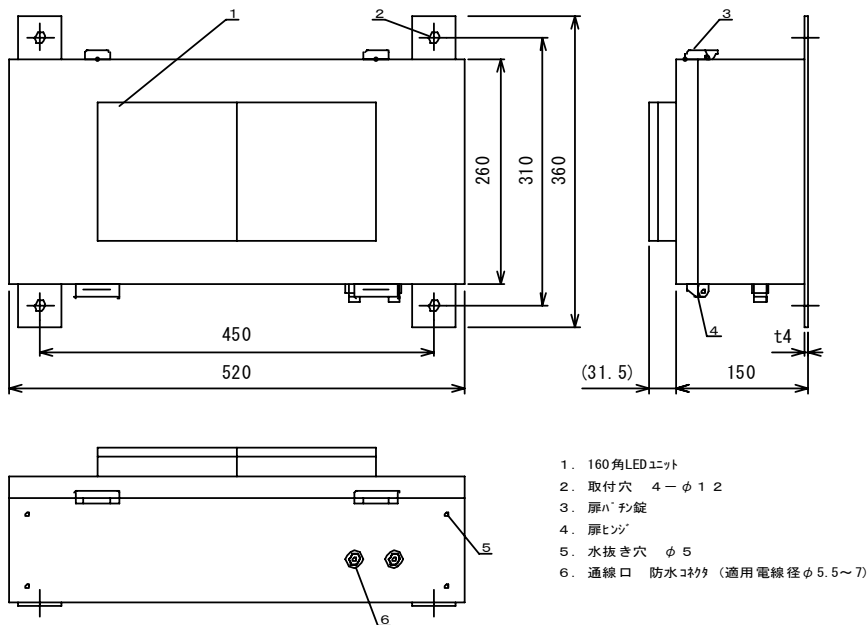

## 防滴型屋外用表示灯

概	要	接点入力ONで、指定の文字を簡単に表示できます。 屋外用、防滴型です。
仕	様	表示LED：16×16ドット、160mm角、2桁、片面表示 3色（赤、緑、橙色）、高輝度 表示文字：自動（赤色） 手動（緑色）
筐	体	色：マンセル 5Y7/1 艶有 塗装 構造：屋外用、防滴型（水が浸入に注意して下さい。故障の原因になります。）
環	境	使用：-10～45℃（日除け、通風などで周囲温度範囲を守って下さい。） 湿度：90% RH以下（結露しないこと）
電	源	入力：AC 100V（AC90V～132V）、50/60Hz 消費電力：約30VA（文字点灯時） 耐圧：電源～筐体間：AC 1.5KV、1分間 絶縁：電源～筐体間：DC 500V、20MΩ以上
外	形	520(W)×360(H)×182(D)mm

(取扱店)

外形図

接続図