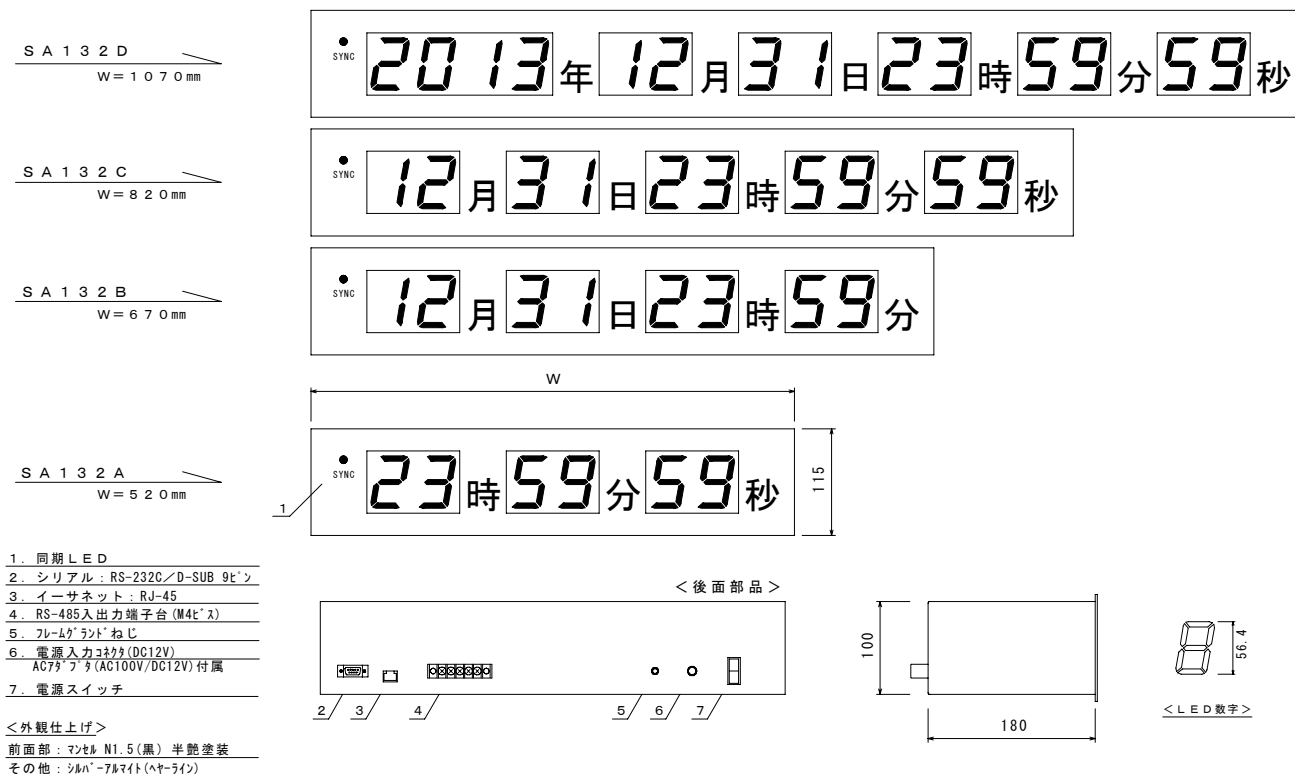

57mm 高 SNTP 時刻表示器 SA132 シリーズ

【SNTP 時刻表示器 SA132 シリーズ】

SNTP クライアント機能を内蔵した 57mm 高 時刻表示器
SNTP により取得した時間情報による時刻表示

SA132D イメージ *1
文字色: 赤色

【特長】

- ・ 本機は SNTP (Simple Network Time Protocol) クライアント機能を内蔵した時刻表示器です。
- ・ 表示は、57mm 高の赤色 7 セグメント LED 表示です。
- ・ SNTP により取得した時間情報により時刻表示を行います。
- ・ 当社製表示器と接続するための RS-485 出力をもっています。

(本機の NTP クライアントタイプ SA151 シリーズ もございます。詳細はお問い合わせください。)

57mm 高 SNTP 時刻表示器 SA132 シリーズ

【外形図】(参考図)

【一般仕様】

RoHS 指令準拠品

表示文字色	赤色
表示桁数	・ SA132A: 6桁 (時分秒) ・ SA132B: 8桁 (月日時分) ・ SA132C: 10桁 (月日時分秒) ・ SA132D: 14桁 (年4桁 月日時分秒)
ステータス表示	φ 5 mm 緑色LED SYNC LEDによる状態表示
時刻精度	NTP (またはSNTP) サーバ - 時刻取得可能時: 上位サーバとの誤差は約100ms以内 NTP (またはSNTP) サーバ - 時刻取得不可時: 内部時計精度 (±10ppm日差 ±1秒以内)
電源	AC100V 50/60Hz ACアダプター (RoHS, PSE規格適合品)
外観寸法	SA132A: 520 (W) × 115 (H) × 180 (D) mm (突起部除く) SA132B: 670 (W) SA132C: 820 (W) SA132D: 1070 (W)
使用温湿度範囲	0~+40°C、20~85%RH (結露しないこと)