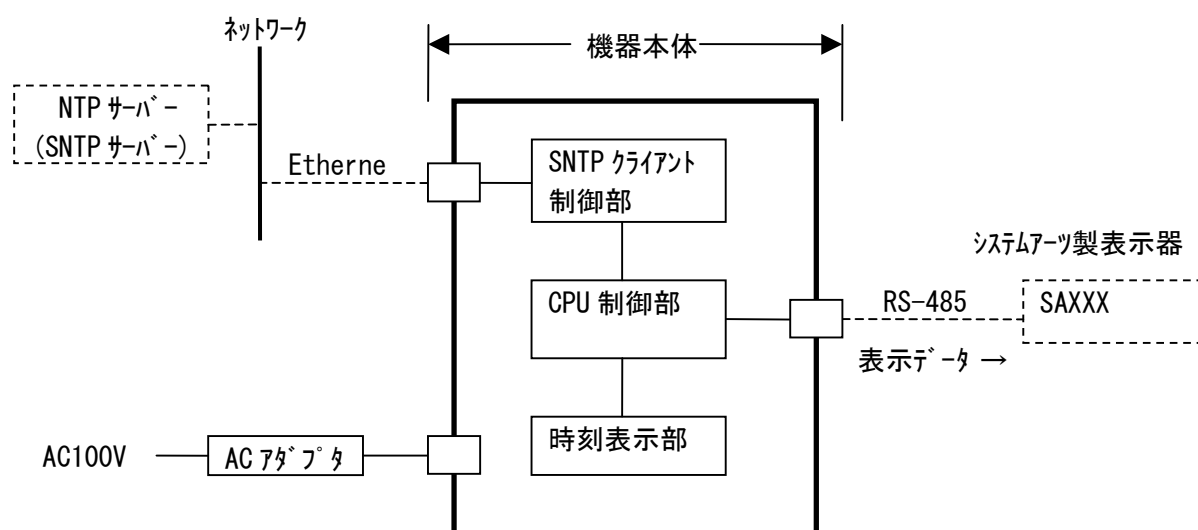

57mm 高 SNTP 時刻表示器 SA132 シリーズ

【SNTP 時刻表示器 SA132 シリーズ】

SNTP クライアント機能を内蔵した 57mm 高 時刻表示器
SNTP により取得した時間情報による時刻表示

SA132D イメージ *1
文字色: 赤色

【特長】

- ・ 本機は SNTP (Simple Network Time Protocol) クライアント機能を内蔵した時刻表示器です。
- ・ 表示は、57mm 高の赤色 7 セグメント LED 表示です。
- ・ SNTP により取得した時間情報により時刻表示を行います。
- ・ 当社製表示器と接続するための RS-485 出力をもっています。

(本機の NTP クライアントタイプ SA151 シリーズ もございます。詳細はお問い合わせください。)

57mm 高 SNTP 時刻表示器 SA132 シリーズ

【外形図】(参考図)

【一般仕様】

RoHS 指令準拠品

表示文字色	赤色
表示桁数	・ SA132A: 6桁 (時分秒) ・ SA132B: 8桁 (月日時分) ・ SA132C: 10桁 (月日時分秒) ・ SA132D: 14桁 (年4桁 月日時分秒)
ステータス表示	φ 5 mm 緑色LED SYNC LEDによる状態表示
時刻精度	NTP (またはSNTP) サーバ - 時刻取得可能時: 上位サーバとの誤差は約100ms以内 NTP (またはSNTP) サーバ - 時刻取得不可時: 内部時計精度 (±10ppm日差 ±1秒以内)
電源	AC100V 50/60Hz ACアダプター (RoHS, PSE規格適合品)
外観寸法	SA132A: 520 (W) × 115 (H) × 180 (D) mm (突起部除く) SA132B: 670 (W) SA132C: 820 (W) SA132D: 1070 (W)
使用温湿度範囲	0~+40°C、20~85%RH (結露しないこと)